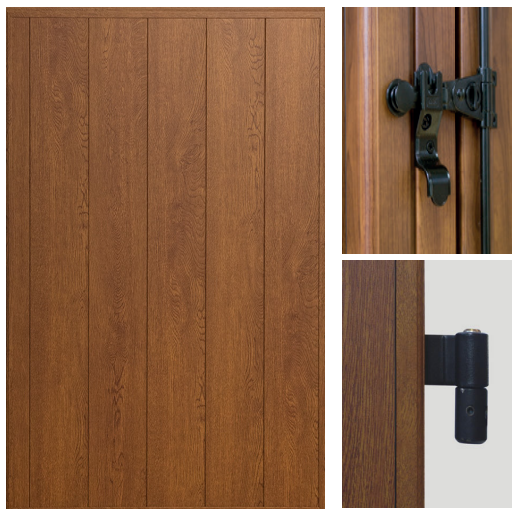

Lo Scurone completa la gamma dei sistemi di oscuramento tradizionale, le caratteristiche costruttive di questo sistema garantiscono il prodotto per durata e robustezza.

Scurone

- Scurone in alluminio con doghe verticali da 14 x 89
- Anta perimetrale su quattro lati a 45°
- Aletta con battuta su muro da 17mm
- Guarnizione di battuta e tenuta di colore nero
- Spagnoletta a leva sovrapposta in alluminio pressofuso di colore nero
- Cardine a murare da M12x90mm
- Bandella a scomparsa di colore nero, oppure a richiesta con bandelle sovrapposte
- Fascia intermedia su porta finestra