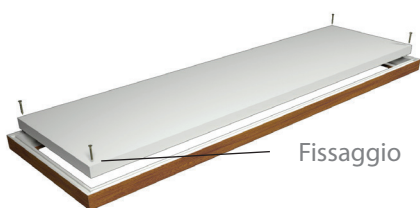

Il cassonetto restauro è perfetto per sostituire i vecchi cassonetti degli avvolgibili nelle vostre abitazioni ma può essere utilizzato anche in caso di nuove costruzioni.

Cassonetto restauro

Fissaggio

Il ferma pannello è disponibile per due spessori 9-10 mm o 24-25mm e si distingue per la semplicità di rimozione, la guarnizione multifunzionale, preinserita nel profilo principale, garantisce una ottima tenuta all'aria.

Assemblato con prolunghe

Ferramenta Siegenia Titan Af materiali pregiati e finiture di alto livello per una protezione contro gli agenti atmosferici ed una sicurezza di funzionamento durevole nel tempo.
Accessori che abbinano design e funzionalità forniti in diverse colorazioni