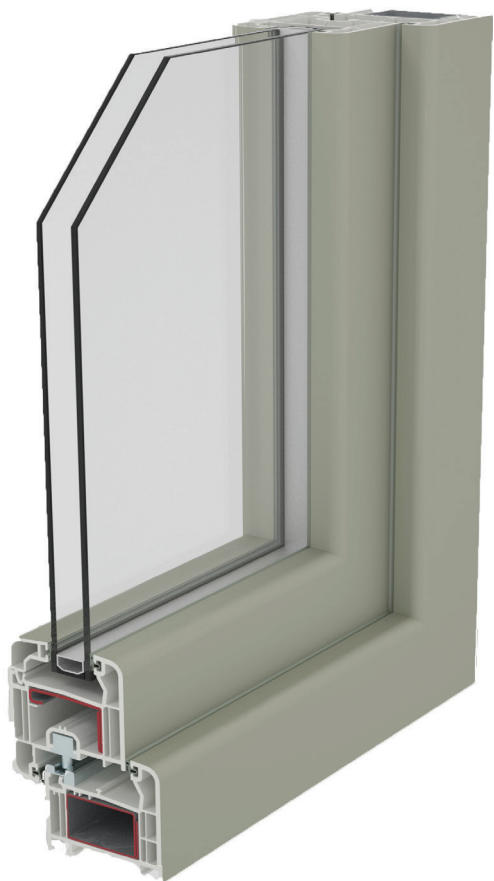

Il Domus Classic è un profili a 5 camera con telaio da 70mm e anta semicomplanare dal design squadrato. Isolamento termico/acustico eccezionale, possibilità di inserire vetri con spessore fino a 42 mm.

## DOMUS CLASSIC

- Rinforzo in ferro all'interno dell'anta e del telaio
- Anta a ribalta
- Chiusura anta secondaria con fermo a scatto
- Vetro basso emissivo con gas argon
- Incollaggio Strutturale del vetro
- Profilo Certificato in clima Severo

### Domus Light

<b>Uf</b> (W/m <sup>2</sup> K)	1,30	
	<b>Doppio vetro</b>	<b>Triplo vetro</b>
<b>Ug</b> (W/m <sup>2</sup> K)	1,1	0,7
	▼	▼
<b>Uw</b> (W/m <sup>2</sup> K)	1,36*	0,98**

Finestra a un'anta : 1,23m x 1,48m , \*=canalina in alluminio vetro 28mm , \*\*=Swisspacer V vetro da 41mm